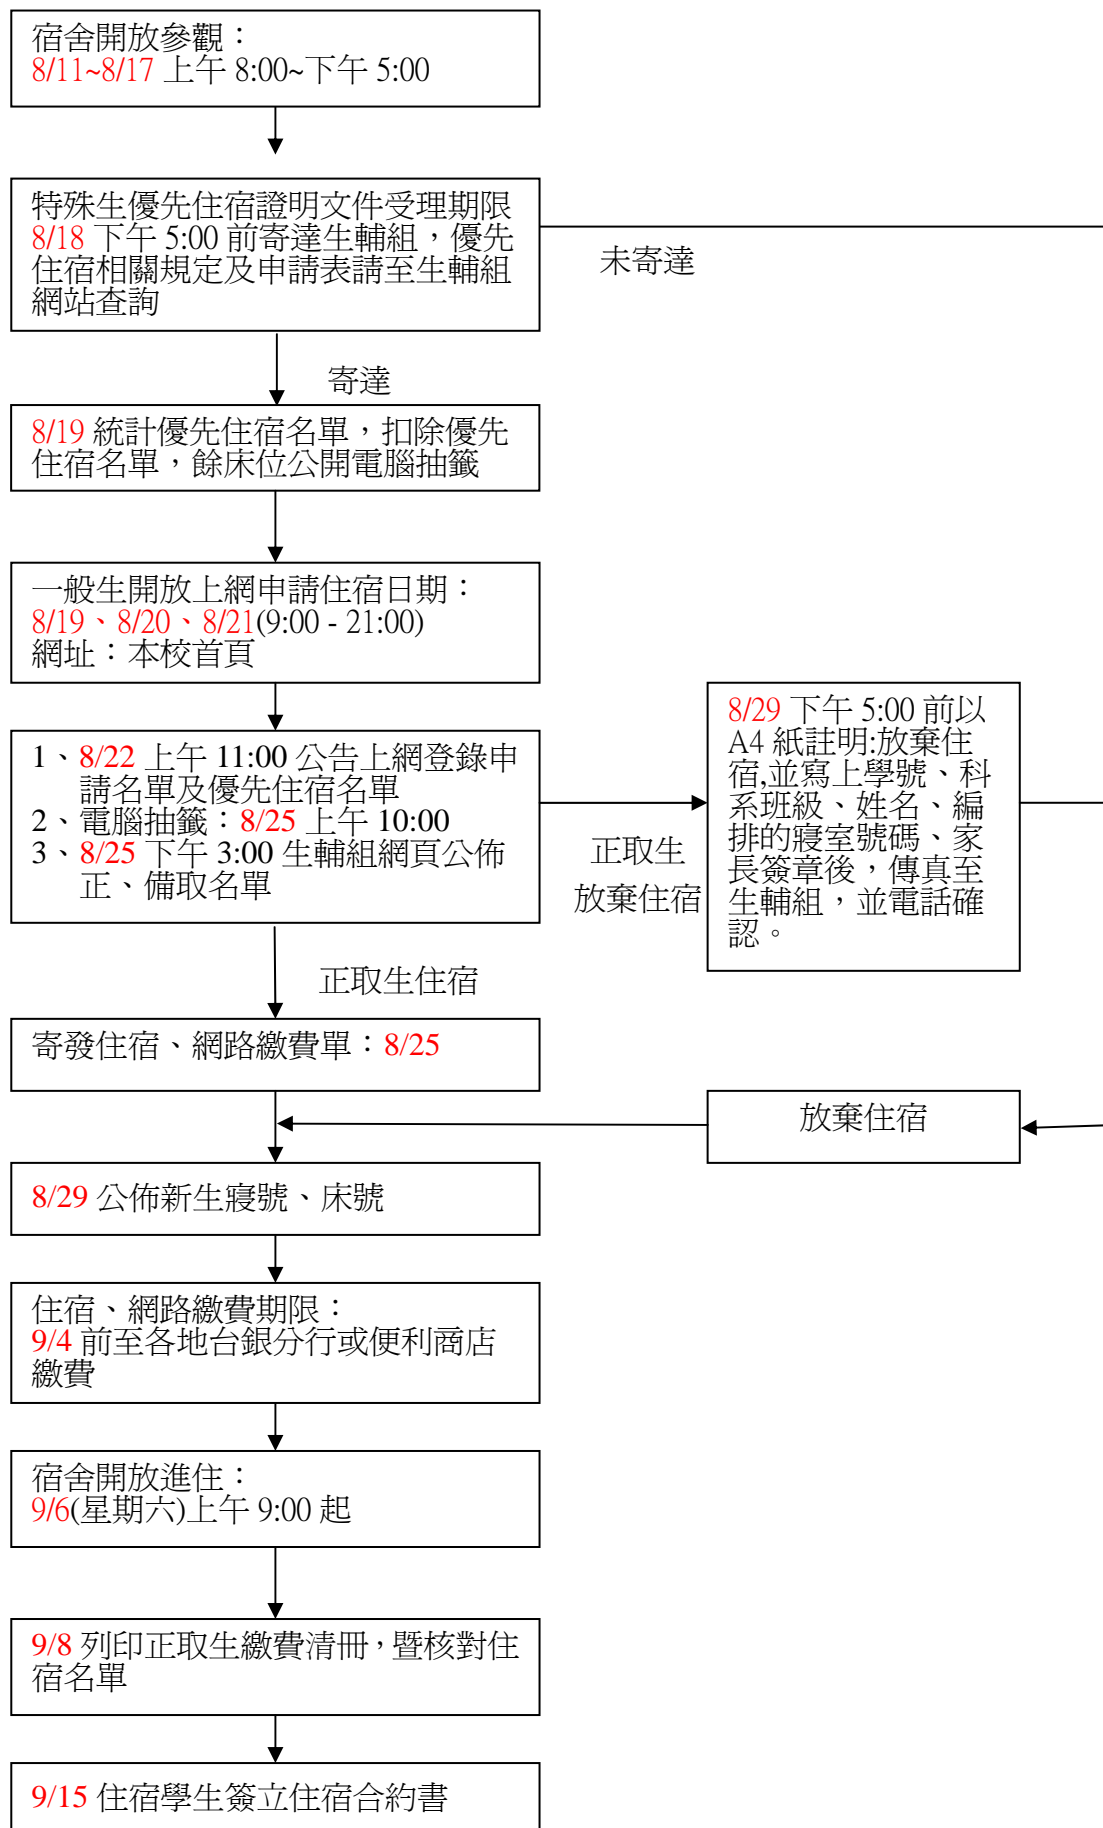

97 學年度國立虎尾科技大學新生學生宿舍住宿申請流程圖

* 更詳盡資料請查詢本校 97 學年度新生住宿申請注意事項

http://student.nfu.edu.tw/upload/news_data/news20080801153513091.pdf