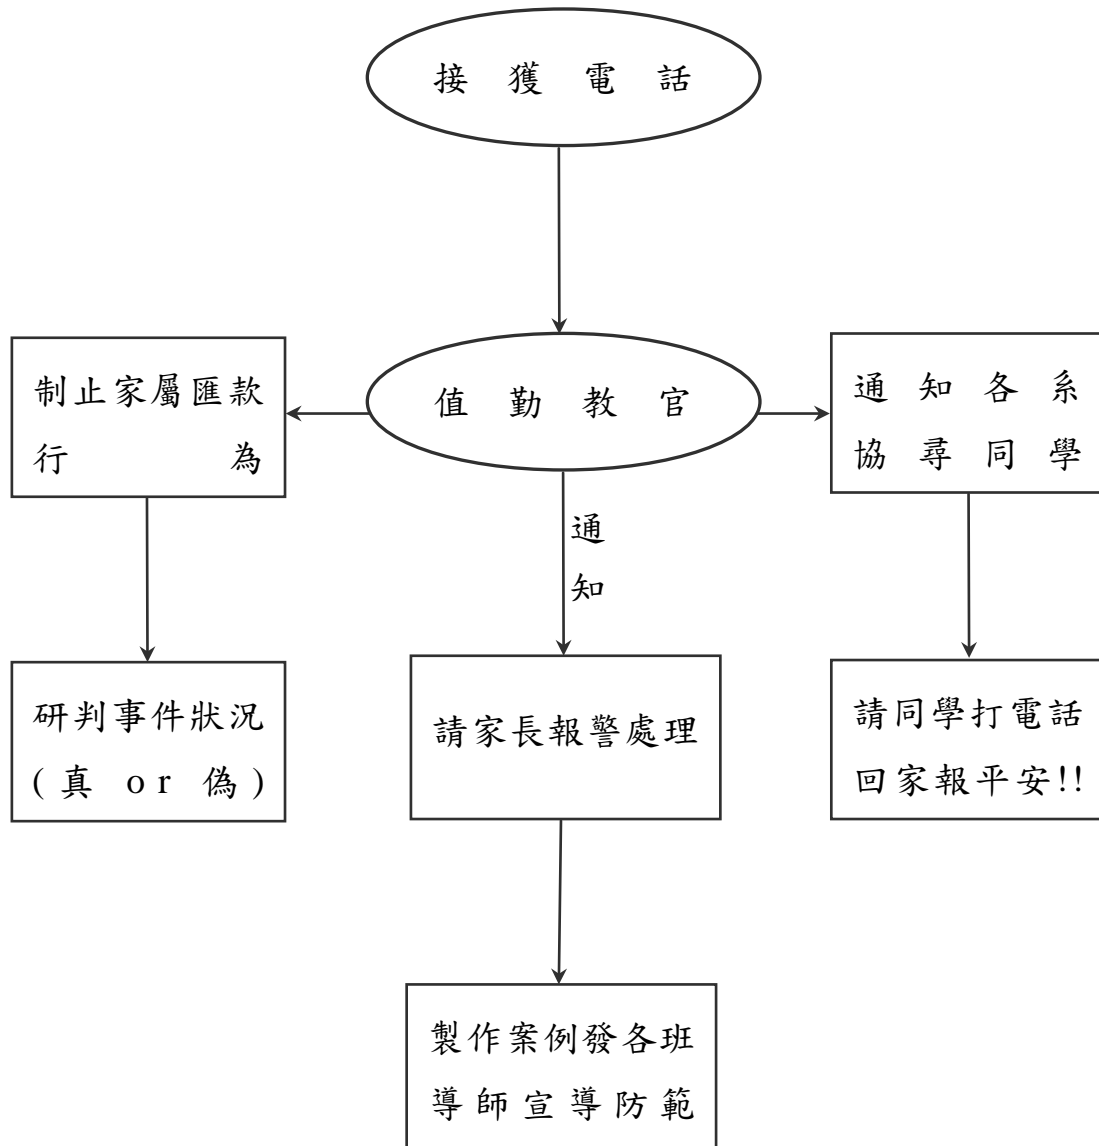

國立虎尾科技大學

詐欺勒索事件處理流程

※ 專案電話：0932-969-994

※ 凡須信用卡匯款或退稅，均屬詐騙行為!!

※ 沒有匯款，就不會受騙!!